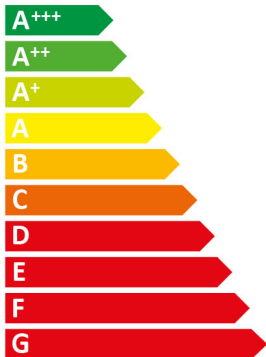

ENERG
енергия · ενεργεια

G-Line®
By TEFCOLD

GC73-I

B

ENERGIA · ЕНЕРГИЯ · ΕΝΕΡΓΕΙΑ
ENERGIJA · ENERGY · ENERGIE
ENERGI

894
kWh/annum

358 L

L

4
30°C-55%

2015/1094-IV