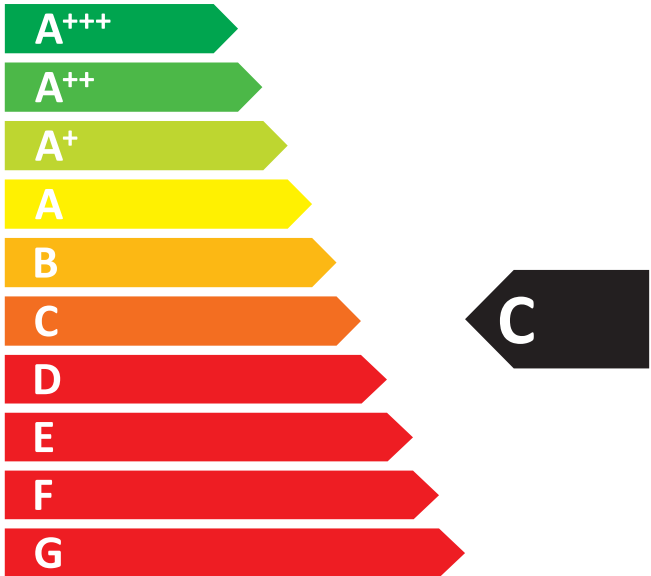

ENERG
енергия · ενεργεια

Tefcold

RK1420

ENERGIA · ЕНЕРГИЯ · ΕΝΕΡΓΕΙΑ
ENERGIJA · ENERGY · ENERGIE
ENERGI

1027
kWh/annum

1004 L

- L

4
30°C-55%

2015/1094-IV

ENERG
енергия · ενεργεια

Tefcold

RK1420

ENERGIA · ЕНЕРГИЯ · ΕΝΕΡΓΕΙΑ
ENERGIJA · ENERGY · ENERGIE
ENERGI

1027
kWh/annum

1004 L

- L

4
30°C-55%

2015/1094-IV